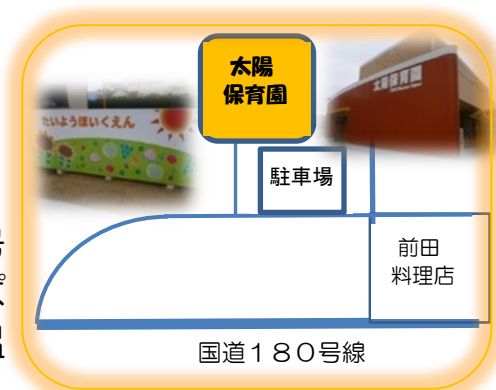

10ひまわりつうしん

ひまわりルームって どんなところ？

担当保育士がおり子育てを応援します。
毎日、自由に遊ぶことができます。
予約はいりませんので、お気軽に
お越しください。

毎週月～金 9:30～16:00

園の行事

- 16日(水) サッカー教室
- 17日(木) 交通安全教室
- 23日(水) 絵本とあそぼう
- 29日(火) 避難訓練
- *園の都合で日時が
変わる事があります。

太陽保育園 地域子育て支援センター 令和6年10月1日 第115号
ひんやりした風とともに空が高くなり、秋らしい季節になりました。澄んだ空気をいっばいに吸い込んで、秋の空の下を子ども達は元気に駆け回っています。しかし、日中との気温差もあり風邪を引きやすい時期でもありますので、健康には十分注意していきましょう。

ひまわりサロン メダルをつくろう！

10月24日(木) 10:00～

秋といえば…「食欲の秋」「読書の秋」そして
なんといっても、「スポーツの秋」ですよね。
今年はオリンピックイヤーという事で・・・
《五輪カッスメダル》を、親子で一緒に作りま
しょう。どんなメダルができるか楽しみですね！

大きくなったかな？

いつでも身長・体重を測る事ができます。
お気軽に担当保育士にお伝えください。子ども
の成長を、一緒に感じましょう。